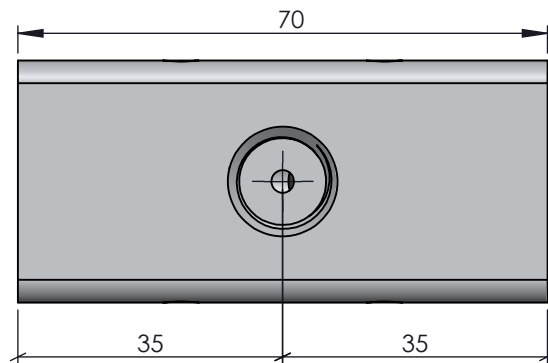

CÓPIA CONTROLADA

Torque Roscas 1/4 NPT: 30 Nm

Características		ACABAMENTO: Natural		MATERIAL: AL 6082-T6 (63x32mm)		EMPRESA: 	
Vazão	40 L/min	CÓDIGO: AT3240	RESP. TEC.:	NOME:	TÍTULO: Vál Alternadora 1/4" NPT		
Pressão	5 até 250 Bar		MARIA ANGELA FAVRETTO				
Temperatura	-5°C até 75°C	REVISÃO: 00	APROV.:	ANTONIO DO AMARANTE	Este desenho não poderá ser reproduzido em todo, ou em parte, nem cedido a terceiros sem nossa prévia autorização.		
Peso	355 g		DES.:	ROBERTO FERRANTI			
		PROJEÇÃO:	ESCALA:	UNIDADE:	FORMATO:		
			1:2	MM	A4		