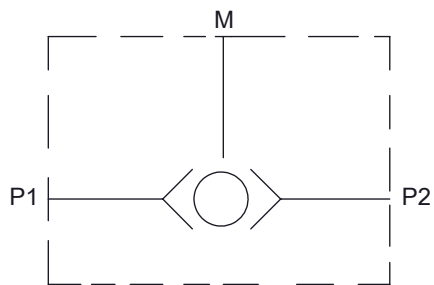

CÓPIA CONTROLADA

Torque Roscas 1/4 NPT: 30 Nm

Características		ACABAMENTO: Natural		MATERIAL: AL 6082-T6 (63x32mm)		EMPRESA: 	
Vazão	40 L/min	CÓDIGO: AT3240	RESP. TEC.:	NOME:	TÍTULO: Vál Alternadora 1/4" NPT		
Pressão	5 até 250 Bar		MARIA ANGELA FAVRETTO				
Temperatura	-5°C até 75°C	REVISÃO: 00	APROV.:	ANTONIO DO AMARANTE	Este desenho não poderá ser reproduzido em todo, ou em parte, nem cedido a terceiros sem nossa prévia autorização.		
Peso	355 g		DES.:	ROBERTO FERRANTI			
		PROJEÇÃO:	ESCALA:	UNIDADE:	FORMATO:		
			1:2	MM	A4		