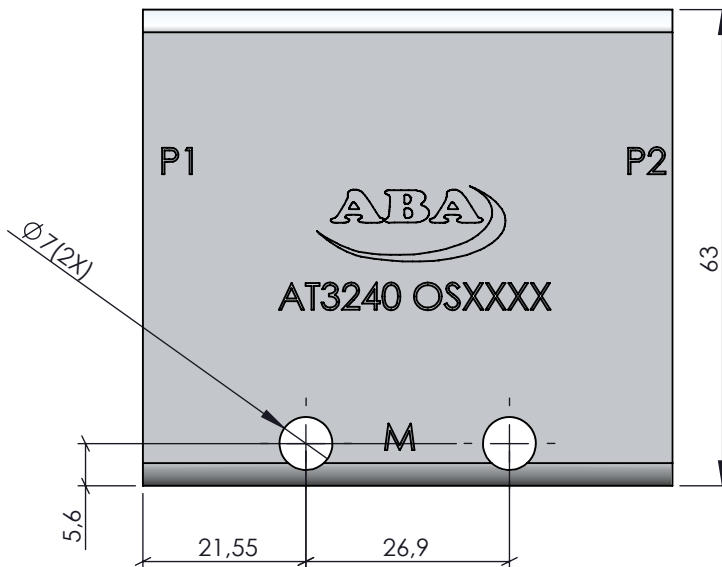

CÓPIA CONTROLADA

Torque Roscas 1/4 NPT: 30 Nm

Características		ACABAMENTO: Natural		MATERIAL: AL 6082-T6 (63x32mm)		EMPRESA: 	
Vazão	40 L/min	CÓDIGO: AT3240	RESP. TEC.:	NOME:	TÍTULO: Vál Alternadora 1/4" NPT		
Pressão	5 até 250 Bar		MARIA ANGELA FAVRETTO				
Temperatura	-5°C até 75°C	REVISÃO: 00	APROV.:	ANTONIO DO AMARANTE	Este desenho não poderá ser reproduzido em todo, ou em parte, nem cedido a terceiros sem nossa prévia autorização.		
Peso	355 g		DES.:	ROBERTO FERRANTI			
		PROJEÇÃO:	ESCALA:	UNIDADE:	FORMATO:		
			1:2	MM	A4		