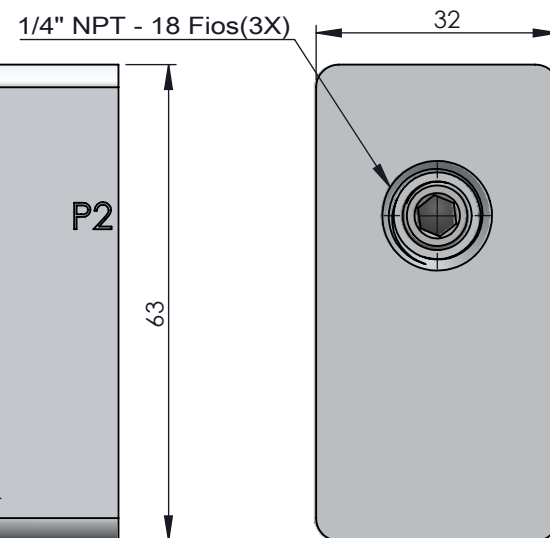

CÓPIA CONTROLADA

Torque Roscas 1/4 NPT: 30 Nm

Características		ACABAMENTO: Natural		MATERIAL: AL 6082-T6 (63x32mm)		EMPRESA: 	
Vazão	40 L/min	CÓDIGO: AT3240	RESP. TEC.:	NOME:	TÍTULO: Vál Alternadora 1/4" NPT		
Pressão	5 até 250 Bar		MARIA ANGELA FAVRETTO				
Temperatura	-5°C até 75°C	REVISÃO: 00	APROV.:	ANTONIO DO AMARANTE	Este desenho não poderá ser reproduzido em todo, ou em parte, nem cedido a terceiros sem nossa prévia autorização.		
Peso	355 g		DES.:	ROBERTO FERRANTI			
		PROJEÇÃO:	ESCALA:	UNIDADE:	FORMATO:		
			1:2	MM	A4		